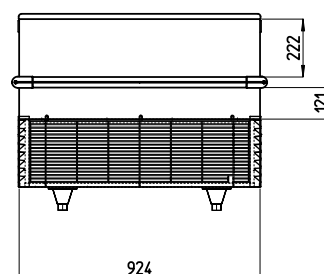

Model	Vanjske mjere u metrima	Neto litraža
VT 150	1,543 x 0,963 x 0,761	523
VT 200	2,043 x 0,963 x 0,761	744
VT 250	2,543 x 0,963 x 0,761	965

model	L
VT 150	1504
VT 200	2004
VT 250	2504