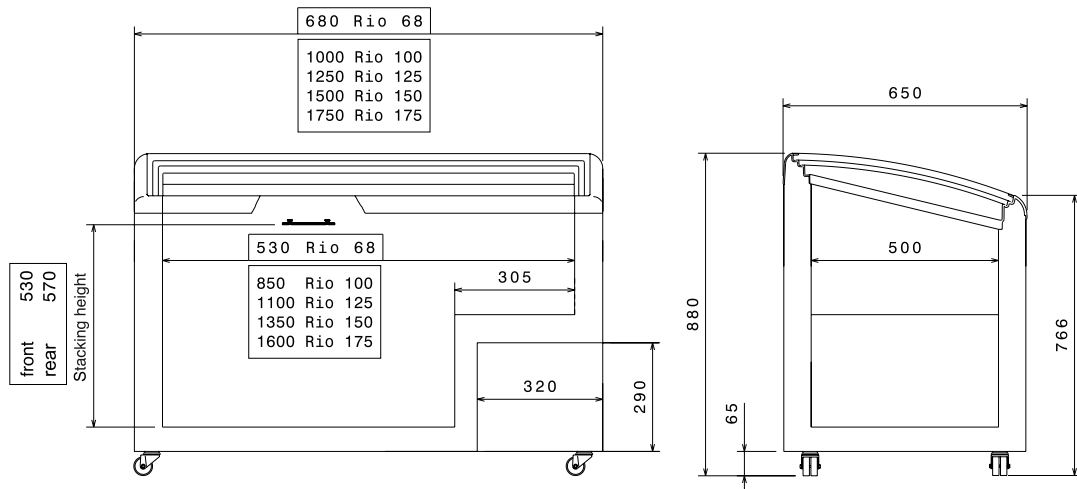

# KATALOG LEDO ŠKRINJA

*za trgovine  
i ugostiteljstvo*

---

Model	Vanjske mjere u metrima	Neto litraža
<b>RIO S 68</b>	<b>0,68 x 0,65 x 0,766/0,880</b>	<b>102</b>

Model	Vanjske mjere u metrima	Neto litraža
RIO S 100	1,0 x 0,65 x 0,766/0,880	190

Model	Vanjske mjere u metrima	Neto litraža
<b>RIO S 125</b>	<b>1,25 x 0,65 x 0,766/0,880</b>	<b>258</b>

Model	Vanjske mjere u metrima	Neto litraža
<b>RIO S 150</b>	<b>1,50 x 0,65 x 0,766/0,880</b>	<b>325</b>

# Rio S 175

Model	Vanjske mjere u metrima	Neto litraža
<b>RIO S 175</b>	<b>1,75 x 0,65 x 0,766/0,880</b>	<b>396</b>

Model	Vanjske mjere u metrima	Neto litraža
<b>B ice</b>	<b>1,258 x 0,793 x 1,270</b>	<b>255</b>

# Samoa 140

Model	Vanjske mjere u metrima	Broj kadica 6L
Samoa 140	1,354 x 0,783 x 1,247	10

SAMOA 120, 140

Model	Vanjske mjere u metrima	Broj kadica 6L
<b>Isabella 140</b>	<b>1,318 x 0,906 x 1,341</b>	<b>10</b>
<b>Isabella 180</b>	<b>1,648 x 0,906 x 1,341</b>	<b>13</b>