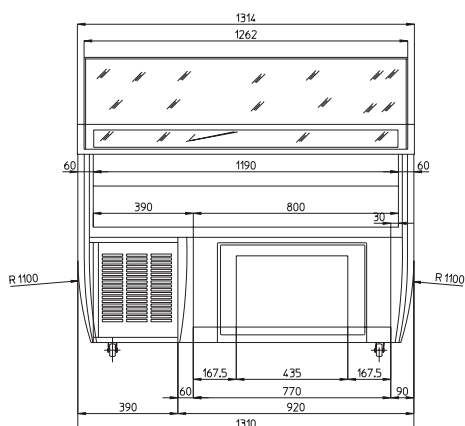

mod. 12

mod. 16

mod. 18

mod. 20

mod. 24

Model	Vanjske mjere u metrima	Broj kadica 6/8L
Millennium 12	1,148 x 1,062 x 1,392	12/8
Millennium 16	1,508 x 1,062 x 1,392	16/10
Millennium 18	1,678 x 1,062 x 1,392	18/12
Millennium 20	1,848 x 1,062 x 1,392	20/12
Millennium 24	2,188 x 1,062 x 1,392	24/16

mod. 12

mod. 16

mod. 18

mod. 20

mod. 24/12+12

Model	Vanjske mjere u metrima	Broj kadica 6/8L
<b>Mito 18</b>	<b>1,505 x 1,065 x 1,393</b>	<b>18/12</b>

VG 18

Model	Vanjske mjere u metrima	Broj kadica 6L
<b>Fenice 80</b>	<b>0,830 x 0,700 x 1,167</b>	<b>4</b>
<b>Fenice 118</b>	<b>1,310 x 0,702 x 1,165</b>	<b>7</b>