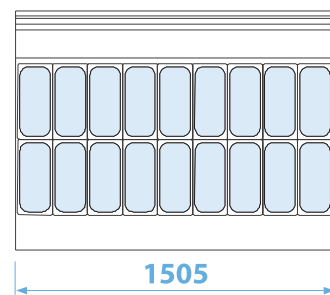

mod. 12

mod. 16

mod. 18

mod. 20

mod. 24

Model	Vanjske mjere u metrima	Broj kadica 6/8L
Millennium 12	1,148 x 1,062 x 1,392	12/8
Millennium 16	1,508 x 1,062 x 1,392	16/10
Millennium 18	1,678 x 1,062 x 1,392	18/12
Millennium 20	1,848 x 1,062 x 1,392	20/12
Millennium 24	2,188 x 1,062 x 1,392	24/16

mod. 12

mod. 16

mod. 18

mod. 20

mod. 24/12+12

Model	Vanjske mjere u metrima	Broj kadica 6/8L
<b>Mito 18</b>	<b>1,505 x 1,065 x 1,393</b>	<b>18/12</b>

VG 18

Model	Vanjske mjere u metrima	Broj kadica 6L
<b>Fenice 80</b>	<b>0,830 x 0,700 x 1,167</b>	<b>4</b>
<b>Fenice 118</b>	<b>1,310 x 0,702 x 1,165</b>	<b>7</b>