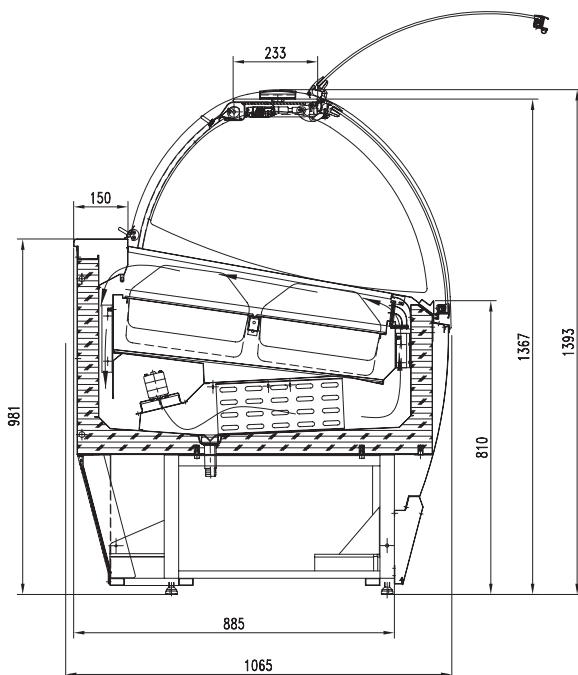

mod. 12

mod. 16

mod. 18

mod. 20

mod. 24

Model	Vanjske mjere u metrima	Broj kadica 6/8L
Millennium 12	1,148 x 1,062 x 1,392	12/8
Millennium 16	1,508 x 1,062 x 1,392	16/10
Millennium 18	1,678 x 1,062 x 1,392	18/12
Millennium 20	1,848 x 1,062 x 1,392	20/12
Millennium 24	2,188 x 1,062 x 1,392	24/16

mod. 12

mod. 16

mod. 18

mod. 20

mod. 24/12+12

Model	Vanjske mjere u metrima	Broj kadica 6/8L
<b>Mito 18</b>	<b>1,505 x 1,065 x 1,393</b>	<b>18/12</b>

VG 18

Model	Vanjske mjere u metrima	Broj kadica 6L
<b>Fenice 80</b>	<b>0,830 x 0,700 x 1,167</b>	<b>4</b>
<b>Fenice 118</b>	<b>1,310 x 0,702 x 1,165</b>	<b>7</b>