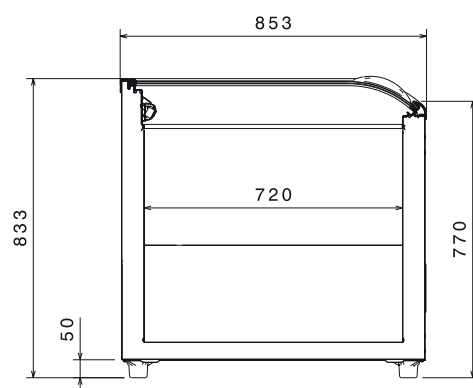

# Rio S 175

Model	Vanjske mjere u metrima	Neto litraža
<b>RIO S 175</b>	<b>1,75 x 0,65 x 0,766/0,880</b>	<b>396</b>

Model	Vanjske mjere u metrima	Neto litraža
<b>B ice</b>	<b>1,258 x 0,793 x 1,270</b>	<b>255</b>

# Mini B ice

Model	Vanjske mjere u metrima	Neto litraža
<b>Mini B ice</b>	<b>0,800 x 0,793 x 1,270</b>	<b>153</b>

Model	Vanjske mjere u metrima	Neto litraža
<b>Paris 185</b>	<b>1,854 x 0,853 x 0,833</b>	<b>625</b>
<b>Paris 210</b>	<b>2,102 x 0,853 x 0,833</b>	<b>724</b>
<b>Paris 250</b>	<b>2,502 x 0,853 x 0,833</b>	<b>882</b>

Model	Vanjske mjere u metrima	Broj kadica 6L
Isetta 4	0,824 x 0,760 x 1,176	4
Isetta 7	1,354 x 0,800 x 1,176	7

ISETTA STD 4

ISETTA STD 6R 7R 12R

Model	Vanjske mjere u metrima	Broj kadica 6L
Samoa 4	0,824 x 0,627 x 1,247	4
Samoa 7	1,354 x 0,627 x 1,247	7
Samoa 9	1,659 x 0,627 x 1,247	9
Samoa 12	2,119 x 0,627 x 1,247	12

# Samoa 140

Model	Vanjske mjere u metrima	Broj kadica 6L
Samoa 140	1,354 x 0,783 x 1,247	10

SAMOA 120, 140

Model	Vanjske mjere u metrima	Broj kadica 6L
<b>Isabella 140</b>	<b>1,318 x 0,906 x 1,341</b>	<b>10</b>
<b>Isabella 180</b>	<b>1,648 x 0,906 x 1,341</b>	<b>13</b>