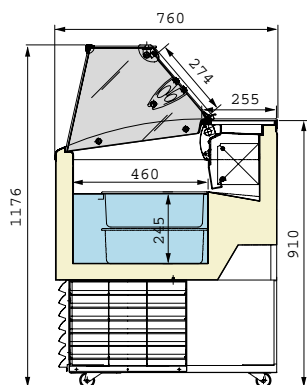

# Mini B ice

Model	Vanjske mjere u metrima	Neto litraža
<b>Mini B ice</b>	<b>0,800 x 0,793 x 1,270</b>	<b>153</b>

Model	Vanjske mjere u metrima	Neto litraža
<b>Paris 185</b>	<b>1,854 x 0,853 x 0,833</b>	<b>625</b>
<b>Paris 210</b>	<b>2,102 x 0,853 x 0,833</b>	<b>724</b>
<b>Paris 250</b>	<b>2,502 x 0,853 x 0,833</b>	<b>882</b>

Paris otok

Paris 210 + Paris 185

Model	Vanjske mjere u metrima	Neto litraža
VT 150	1,543 x 0,963 x 0,761	523
VT 200	2,043 x 0,963 x 0,761	744
VT 250	2,543 x 0,963 x 0,761	965

model	L
VT 150	1504
VT 200	2004
VT 250	2504

Model	Vanjske mjere u metrima	Broj kadica 6L
Isetta 4	0,824 x 0,760 x 1,176	4
Isetta 7	1,354 x 0,800 x 1,176	7

ISETTA STD 4

ISETTA STD 6R 7R 12R

Model	Vanjske mjere u metrima	Broj kadica 6L
Samoa 4	0,824 x 0,627 x 1,247	4
Samoa 7	1,354 x 0,627 x 1,247	7
Samoa 9	1,659 x 0,627 x 1,247	9
Samoa 12	2,119 x 0,627 x 1,247	12

# Samoa 140

Model	Vanjske mjere u metrima	Broj kadica 6L
Samoa 140	1,354 x 0,783 x 1,247	10

SAMOA 120, 140

Model	Vanjske mjere u metrima	Broj kadica 6L
<b>Isabella 140</b>	<b>1,318 x 0,906 x 1,341</b>	<b>10</b>
<b>Isabella 180</b>	<b>1,648 x 0,906 x 1,341</b>	<b>13</b>