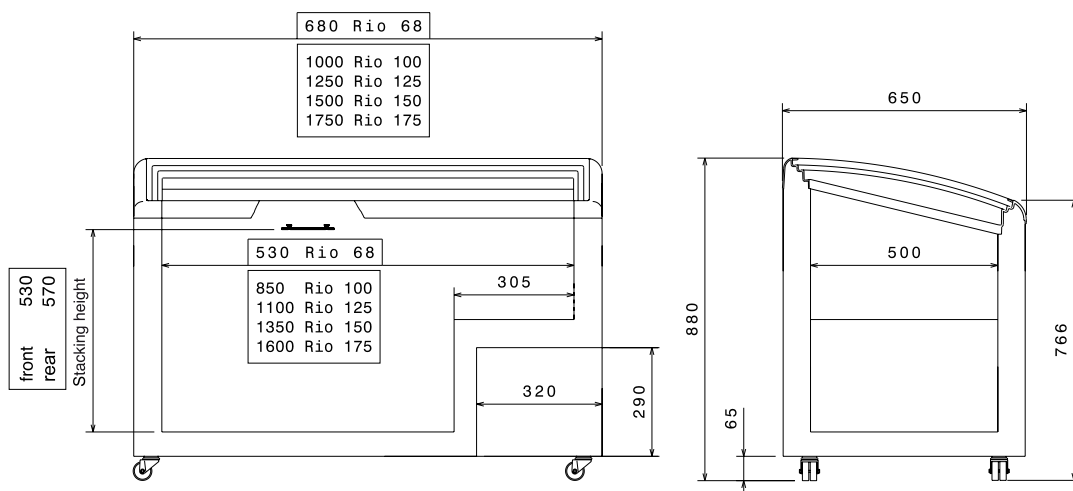

# KATALOG LEDO ŠKRINJA

*za trgovine  
i ugostiteljstvo*

---

Model	Vanjske mjere u metrima	Neto litraža
<b>RIO S 68</b>	<b>0,68 x 0,65 x 0,766/0,880</b>	<b>102</b>

Model	Vanjske mjere u metrima	Neto litraža
RIO S 100	1,0 x 0,65 x 0,766/0,880	190

Model	Vanjske mjere u metrima	Neto litraža
<b>RIO S 125</b>	<b>1,25 x 0,65 x 0,766/0,880</b>	<b>258</b>

Model	Vanjske mjere u metrima	Neto litraža
<b>RIO S 150</b>	<b>1,50 x 0,65 x 0,766/0,880</b>	<b>325</b>

# Rio S 175

Model	Vanjske mjere u metrima	Neto litraža
<b>RIO S 175</b>	<b>1,75 x 0,65 x 0,766/0,880</b>	<b>396</b>

Model	Vanjske mjere u metrima	Neto litraža
<b>B ice</b>	<b>1,258 x 0,793 x 1,270</b>	<b>255</b>

# Samoa 140

Model	Vanjske mjere u metrima	Broj kadica 6L
Samoa 140	1,354 x 0,783 x 1,247	10

SAMOA 120, 140

Model	Vanjske mjere u metrima	Broj kadica 6L
<b>Isabella 140</b>	<b>1,318 x 0,906 x 1,341</b>	<b>10</b>
<b>Isabella 180</b>	<b>1,648 x 0,906 x 1,341</b>	<b>13</b>