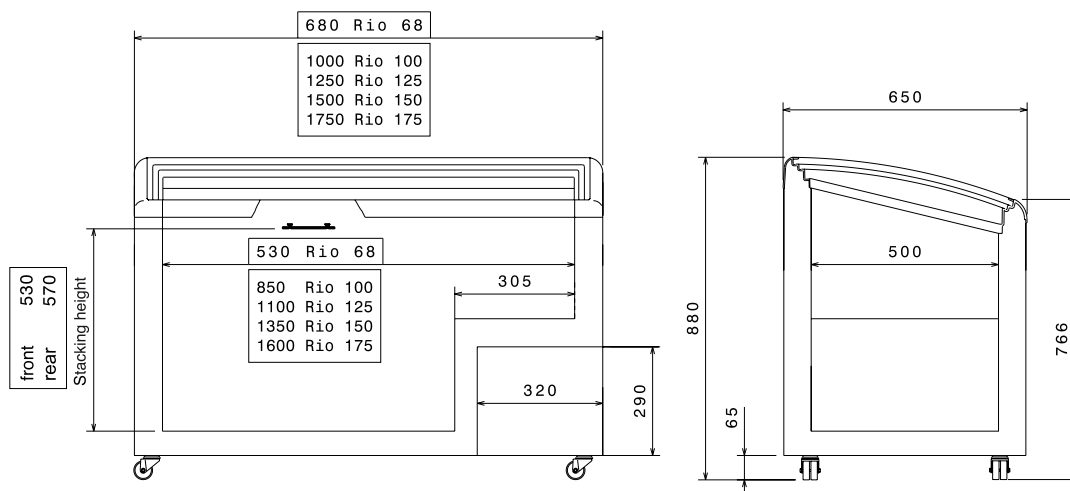

# KATALOG LEDO ŠKRINJA

*za trgovine  
i ugostiteljstvo*

---

Model	Vanjske mjere u metrima	Neto litraža
<b>RIO S 68</b>	<b>0,68 x 0,65 x 0,766/0,880</b>	<b>102</b>

Model	Vanjske mjere u metrima	Neto litraža
RIO S 100	1,0 x 0,65 x 0,766/0,880	190

Model	Vanjske mjere u metrima	Neto litraža
<b>RIO S 125</b>	<b>1,25 x 0,65 x 0,766/0,880</b>	<b>258</b>

Model	Vanjske mjere u metrima	Neto litraža
<b>RIO S 150</b>	<b>1,50 x 0,65 x 0,766/0,880</b>	<b>325</b>

# Rio S 175

Model	Vanjske mjere u metrima	Neto litraža
<b>RIO S 175</b>	<b>1,75 x 0,65 x 0,766/0,880</b>	<b>396</b>

Model	Vanjske mjere u metrima	Neto litraža
<b>B ice</b>	<b>1,258 x 0,793 x 1,270</b>	<b>255</b>

# Samoa 140

Model	Vanjske mjere u metrima	Broj kadica 6L
Samoa 140	1,354 x 0,783 x 1,247	10

SAMOA 120, 140

Model	Vanjske mjere u metrima	Broj kadica 6L
<b>Isabella 140</b>	<b>1,318 x 0,906 x 1,341</b>	<b>10</b>
<b>Isabella 180</b>	<b>1,648 x 0,906 x 1,341</b>	<b>13</b>