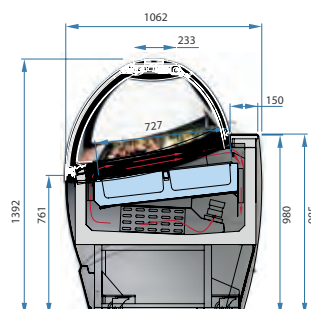

mod. 12

mod. 16

mod. 18

mod. 20

mod. 24

Model	Vanjske mjere u metrima	Broj kadica 6/8L
Millennium 12	1,148 x 1,062 x 1,392	12/8
Millennium 16	1,508 x 1,062 x 1,392	16/10
Millennium 18	1,678 x 1,062 x 1,392	18/12
Millennium 20	1,848 x 1,062 x 1,392	20/12
Millennium 24	2,188 x 1,062 x 1,392	24/16

mod. 12

mod. 16

mod. 18

mod. 20

mod. 24/12+12

Model	Vanjske mjere u metrima	Broj kadica 6/8L
<b>Mito 18</b>	<b>1,505 x 1,065 x 1,393</b>	<b>18/12</b>

VG 18

Model	Vanjske mjere u metrima	Broj kadica 6L
<b>Fenice 80</b>	<b>0,830 x 0,700 x 1,167</b>	<b>4</b>
<b>Fenice 118</b>	<b>1,310 x 0,702 x 1,165</b>	<b>7</b>