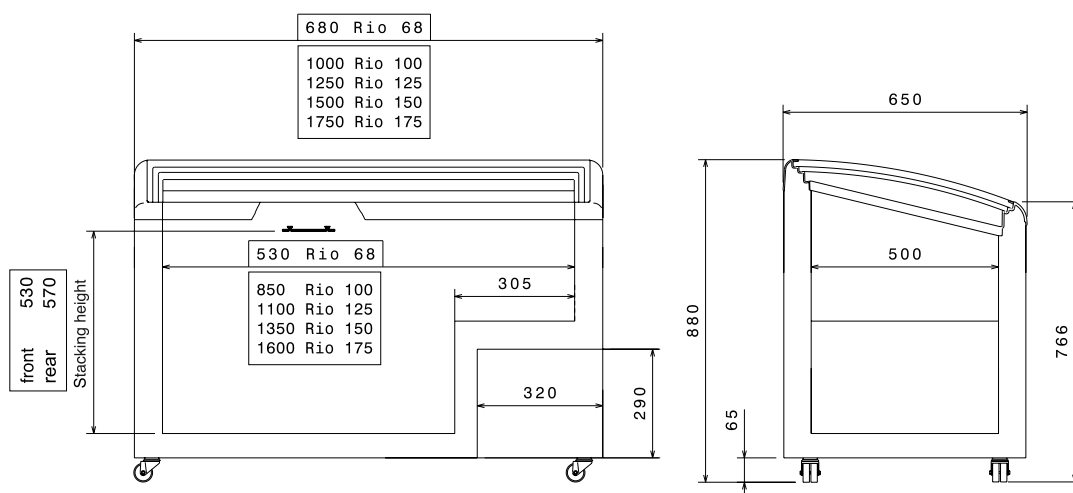

# KATALOG LEDO ŠKRINJA

*za trgovine  
i ugostiteljstvo*

---

Model	Vanjske mjere u metrima	Neto litraža
<b>RIO S 68</b>	<b>0,68 x 0,65 x 0,766/0,880</b>	<b>102</b>

Model	Vanjske mjere u metrima	Neto litraža
RIO S 100	1,0 x 0,65 x 0,766/0,880	190

Model	Vanjske mjere u metrima	Neto litraža
<b>RIO S 125</b>	<b>1,25 x 0,65 x 0,766/0,880</b>	<b>258</b>

Model	Vanjske mjere u metrima	Neto litraža
<b>RIO S 150</b>	<b>1,50 x 0,65 x 0,766/0,880</b>	<b>325</b>

# Rio S 175

Model	Vanjske mjere u metrima	Neto litraža
<b>RIO S 175</b>	<b>1,75 x 0,65 x 0,766/0,880</b>	<b>396</b>

Model	Vanjske mjere u metrima	Neto litraža
<b>B ice</b>	<b>1,258 x 0,793 x 1,270</b>	<b>255</b>

# Samoa 140

Model	Vanjske mjere u metrima	Broj kadica 6L
Samoa 140	1,354 x 0,783 x 1,247	10

SAMOA 120, 140

Model	Vanjske mjere u metrima	Broj kadica 6L
<b>Isabella 140</b>	<b>1,318 x 0,906 x 1,341</b>	<b>10</b>
<b>Isabella 180</b>	<b>1,648 x 0,906 x 1,341</b>	<b>13</b>