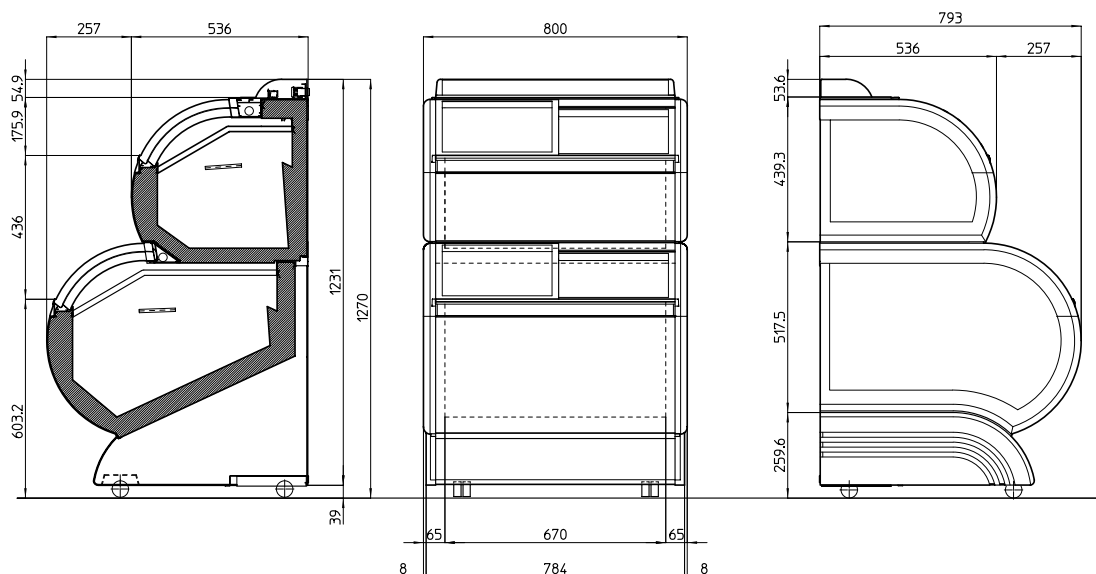

Mini B ice

Model	Vanjske mjere u metrima	Neto litraža
Mini B ice	0,800 x 0,793 x 1,270	153