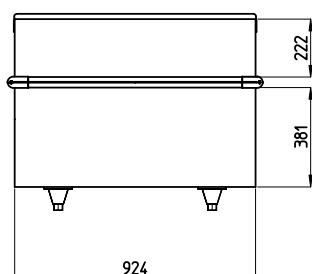

Model	Vanjske mjere u metrima	Neto litraža
VT 150	1,543 x 0,963 x 0,761	523
VT 200	2,043 x 0,963 x 0,761	744
VT 250	2,543 x 0,963 x 0,761	965

model	L
VT 150	1504
VT 200	2004
VT 250	2504