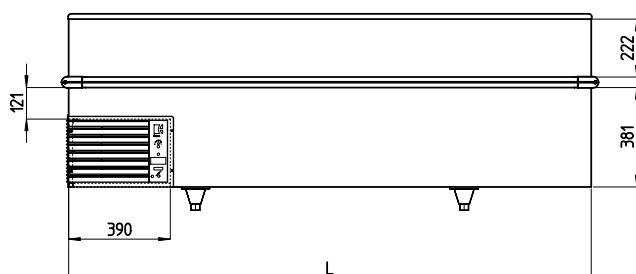

Model	Vanjske mjere u metrima	Neto litraža
VT 150	1,543 x 0,963 x 0,761	523
VT 200	2,043 x 0,963 x 0,761	744
VT 250	2,543 x 0,963 x 0,761	965

model	L
VT 150	1504
VT 200	2004
VT 250	2504