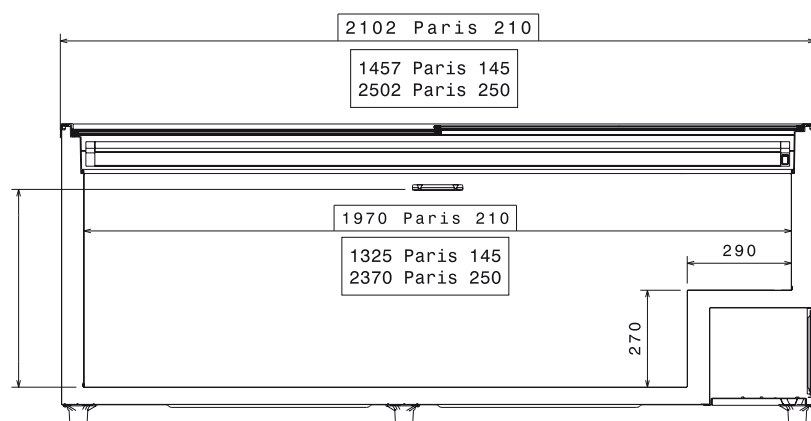

# KATALOG LEDO ŠKRINJA

*za trgovine  
i ugostiteljstvo*

---

Model	Vanjske mjere u metrima	Neto litraža
<b>RIO S 68</b>	<b>0,68 x 0,65 x 0,766/0,880</b>	<b>102</b>

Model	Vanjske mjere u metrima	Neto litraža
RIO S 100	1,0 x 0,65 x 0,766/0,880	190

# Rio S 175

Model	Vanjske mjere u metrima	Neto litraža
<b>RIO S 175</b>	<b>1,75 x 0,65 x 0,766/0,880</b>	<b>396</b>

Model	Vanjske mjere u metrima	Neto litraža
<b>B ice</b>	<b>1,258 x 0,793 x 1,270</b>	<b>255</b>

# Mini B ice

Model	Vanjske mjere u metrima	Neto litraža
<b>Mini B ice</b>	<b>0,800 x 0,793 x 1,270</b>	<b>153</b>

Model	Vanjske mjere u metrima	Neto litraža
<b>Paris 185</b>	<b>1,854 x 0,853 x 0,833</b>	<b>625</b>
<b>Paris 210</b>	<b>2,102 x 0,853 x 0,833</b>	<b>724</b>
<b>Paris 250</b>	<b>2,502 x 0,853 x 0,833</b>	<b>882</b>

Model	Vanjske mjere u metrima	Broj kadica 6L
Isetta 4	0,824 x 0,760 x 1,176	4
Isetta 7	1,354 x 0,800 x 1,176	7

ISETTA STD 4

ISETTA STD 6R 7R 12R

Model	Vanjske mjere u metrima	Broj kadica 6L
Samoa 4	0,824 x 0,627 x 1,247	4
Samoa 7	1,354 x 0,627 x 1,247	7
Samoa 9	1,659 x 0,627 x 1,247	9
Samoa 12	2,119 x 0,627 x 1,247	12