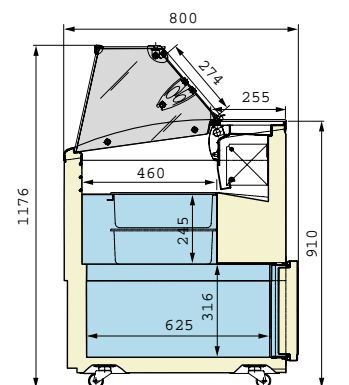

# Mini B ice

Model	Vanjske mjere u metrima	Neto litraža
<b>Mini B ice</b>	<b>0,800 x 0,793 x 1,270</b>	<b>153</b>

Model	Vanjske mjere u metrima	Neto litraža
<b>Paris 185</b>	<b>1,854 x 0,853 x 0,833</b>	<b>625</b>
<b>Paris 210</b>	<b>2,102 x 0,853 x 0,833</b>	<b>724</b>
<b>Paris 250</b>	<b>2,502 x 0,853 x 0,833</b>	<b>882</b>

Paris otok

Paris 210 + Paris 185

Model	Vanjske mjere u metrima	Neto litraža
VT 150	1,543 x 0,963 x 0,761	523
VT 200	2,043 x 0,963 x 0,761	744
VT 250	2,543 x 0,963 x 0,761	965

model	L
VT 150	1504
VT 200	2004
VT 250	2504

Model	Vanjske mjere u metrima	Broj kadica 6L
Isetta 4	0,824 x 0,760 x 1,176	4
Isetta 7	1,354 x 0,800 x 1,176	7

ISETTA STD 4

ISETTA STD 6R 7R 12R

Model	Vanjske mjere u metrima	Broj kadica 6L
Samoa 4	0,824 x 0,627 x 1,247	4
Samoa 7	1,354 x 0,627 x 1,247	7
Samoa 9	1,659 x 0,627 x 1,247	9
Samoa 12	2,119 x 0,627 x 1,247	12

# Samoa 140

Model	Vanjske mjere u metrima	Broj kadica 6L
Samoa 140	1,354 x 0,783 x 1,247	10

SAMOA 120, 140

Model	Vanjske mjere u metrima	Broj kadica 6L
<b>Isabella 140</b>	<b>1,318 x 0,906 x 1,341</b>	<b>10</b>
<b>Isabella 180</b>	<b>1,648 x 0,906 x 1,341</b>	<b>13</b>