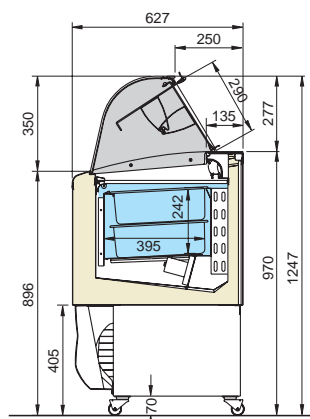

# Rio S 175

Model	Vanjske mjere u metrima	Neto litraža
<b>RIO S 175</b>	<b>1,75 x 0,65 x 0,766/0,880</b>	<b>396</b>

Model	Vanjske mjere u metrima	Neto litraža
<b>B ice</b>	<b>1,258 x 0,793 x 1,270</b>	<b>255</b>

# Mini B ice

Model	Vanjske mjere u metrima	Neto litraža
<b>Mini B ice</b>	<b>0,800 x 0,793 x 1,270</b>	<b>153</b>

Model	Vanjske mjere u metrima	Neto litraža
<b>Paris 185</b>	<b>1,854 x 0,853 x 0,833</b>	<b>625</b>
<b>Paris 210</b>	<b>2,102 x 0,853 x 0,833</b>	<b>724</b>
<b>Paris 250</b>	<b>2,502 x 0,853 x 0,833</b>	<b>882</b>

Model	Vanjske mjere u metrima	Broj kadica 6L
Isetta 4	0,824 x 0,760 x 1,176	4
Isetta 7	1,354 x 0,800 x 1,176	7

ISETTA STD 4

ISETTA STD 6R 7R 12R

Model	Vanjske mjere u metrima	Broj kadica 6L
Samoa 4	0,824 x 0,627 x 1,247	4
Samoa 7	1,354 x 0,627 x 1,247	7
Samoa 9	1,659 x 0,627 x 1,247	9
Samoa 12	2,119 x 0,627 x 1,247	12

# Samoa 140

Model	Vanjske mjere u metrima	Broj kadica 6L
Samoa 140	1,354 x 0,783 x 1,247	10

SAMOA 120, 140

Model	Vanjske mjere u metrima	Broj kadica 6L
<b>Isabella 140</b>	<b>1,318 x 0,906 x 1,341</b>	<b>10</b>
<b>Isabella 180</b>	<b>1,648 x 0,906 x 1,341</b>	<b>13</b>