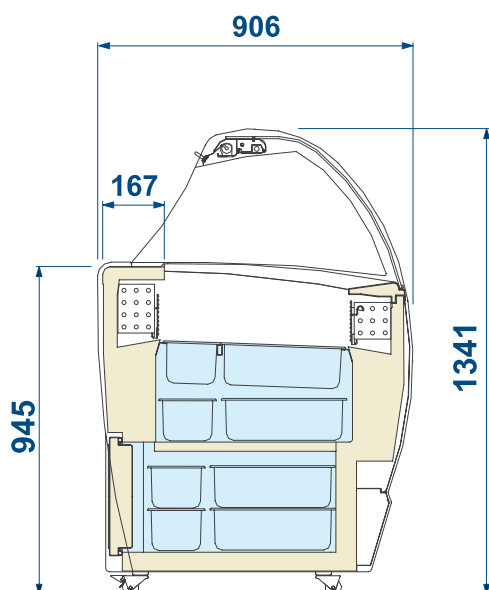

Model	Vanjske mjere u metrima	Broj kadica 6L
Isetta 4	0,824 x 0,760 x 1,176	4
Isetta 7	1,354 x 0,800 x 1,176	7

ISETTA STD 4

ISETTA STD 6R 7R 12R

Model	Vanjske mjere u metrima	Broj kadica 6L
Samoa 4	0,824 x 0,627 x 1,247	4
Samoa 7	1,354 x 0,627 x 1,247	7
Samoa 9	1,659 x 0,627 x 1,247	9
Samoa 12	2,119 x 0,627 x 1,247	12

# Samoa 140

Model	Vanjske mjere u metrima	Broj kadica 6L
Samoa 140	1,354 x 0,783 x 1,247	10

SAMOA 120, 140

Model	Vanjske mjere u metrima	Broj kadica 6L
<b>Isabella 140</b>	<b>1,318 x 0,906 x 1,341</b>	<b>10</b>
<b>Isabella 180</b>	<b>1,648 x 0,906 x 1,341</b>	<b>13</b>

10

13

Model	Vanjske mjere u metrima	Broj kadica 6/8L
Venus 12	1,110 x 1,162 x 1,353	12/8
Venus 16	1,440 x 1,162 x 1,353	16/10
Venus 18	1,600 x 1,162 x 1,353	18/12
Venus 20	1,770 x 1,162 x 1,353	20/12
Venus 24	2,110 x 1,162 x 1,353	24/16

mod. 12

mod. 16

mod. 18

mod. 20

mod. 24

Model	Vanjske mjere u metrima	Broj kadica 6/8L
Millennium 12	1,148 x 1,062 x 1,392	12/8
Millennium 16	1,508 x 1,062 x 1,392	16/10
Millennium 18	1,678 x 1,062 x 1,392	18/12
Millennium 20	1,848 x 1,062 x 1,392	20/12
Millennium 24	2,188 x 1,062 x 1,392	24/16