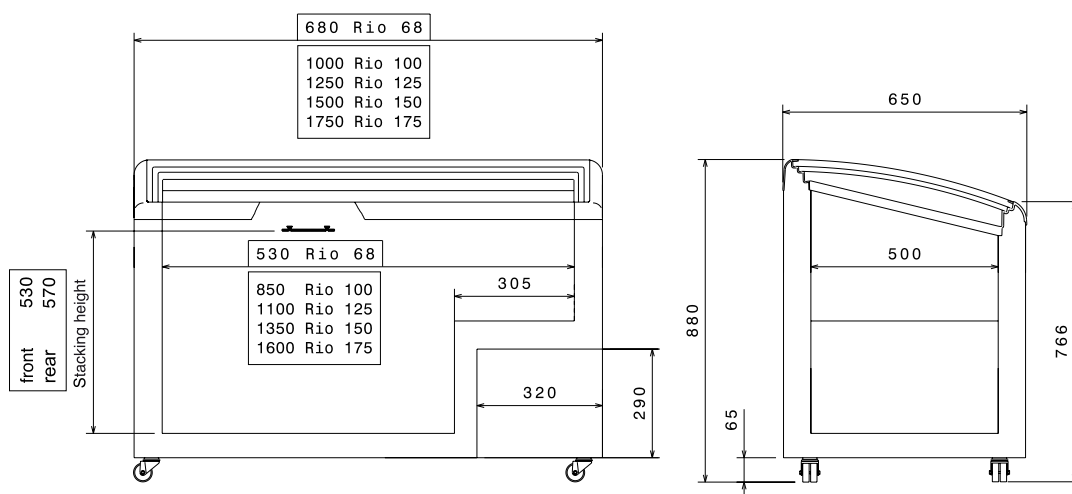

# KATALOG LEDO ŠKRINJA

*za trgovine  
i ugostiteljstvo*

---

Model	Vanjske mjere u metrima	Neto litraža
<b>RIO S 68</b>	<b>0,68 x 0,65 x 0,766/0,880</b>	<b>102</b>

Model	Vanjske mjere u metrima	Neto litraža
RIO S 100	1,0 x 0,65 x 0,766/0,880	190

Model	Vanjske mjere u metrima	Neto litraža
<b>RIO S 125</b>	<b>1,25 x 0,65 x 0,766/0,880</b>	<b>258</b>

Model	Vanjske mjere u metrima	Neto litraža
<b>RIO S 150</b>	<b>1,50 x 0,65 x 0,766/0,880</b>	<b>325</b>

Model	Vanjske mjere u metrima	Broj kadica 6L
Isetta 4	0,824 x 0,760 x 1,176	4
Isetta 7	1,354 x 0,800 x 1,176	7

ISETTA STD 4

ISETTA STD 6R 7R 12R

Model	Vanjske mjere u metrima	Broj kadica 6L
Samoa 4	0,824 x 0,627 x 1,247	4
Samoa 7	1,354 x 0,627 x 1,247	7
Samoa 9	1,659 x 0,627 x 1,247	9
Samoa 12	2,119 x 0,627 x 1,247	12

# Samoa 140

Model	Vanjske mjere u metrima	Broj kadica 6L
Samoa 140	1,354 x 0,783 x 1,247	10

SAMOA 120, 140

Model	Vanjske mjere u metrima	Broj kadica 6L
<b>Isabella 140</b>	<b>1,318 x 0,906 x 1,341</b>	<b>10</b>
<b>Isabella 180</b>	<b>1,648 x 0,906 x 1,341</b>	<b>13</b>