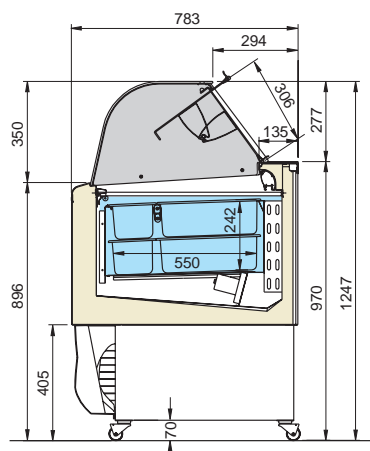

# Rio S 175

Model	Vanjske mjere u metrima	Neto litraža
<b>RIO S 175</b>	<b>1,75 x 0,65 x 0,766/0,880</b>	<b>396</b>

Model	Vanjske mjere u metrima	Neto litraža
<b>B ice</b>	<b>1,258 x 0,793 x 1,270</b>	<b>255</b>

# Mini B ice

Model	Vanjske mjere u metrima	Neto litraža
<b>Mini B ice</b>	<b>0,800 x 0,793 x 1,270</b>	<b>153</b>

Model	Vanjske mjere u metrima	Neto litraža
<b>Paris 185</b>	<b>1,854 x 0,853 x 0,833</b>	<b>625</b>
<b>Paris 210</b>	<b>2,102 x 0,853 x 0,833</b>	<b>724</b>
<b>Paris 250</b>	<b>2,502 x 0,853 x 0,833</b>	<b>882</b>

Model	Vanjske mjere u metrima	Broj kadica 6L
Isetta 4	0,824 x 0,760 x 1,176	4
Isetta 7	1,354 x 0,800 x 1,176	7

ISETTA STD 4

ISETTA STD 6R 7R 12R

Model	Vanjske mjere u metrima	Broj kadica 6L
Samoa 4	0,824 x 0,627 x 1,247	4
Samoa 7	1,354 x 0,627 x 1,247	7
Samoa 9	1,659 x 0,627 x 1,247	9
Samoa 12	2,119 x 0,627 x 1,247	12

# Samoa 140

Model	Vanjske mjere u metrima	Broj kadica 6L
Samoa 140	1,354 x 0,783 x 1,247	10

SAMOA 120, 140

Model	Vanjske mjere u metrima	Broj kadica 6L
<b>Isabella 140</b>	<b>1,318 x 0,906 x 1,341</b>	<b>10</b>
<b>Isabella 180</b>	<b>1,648 x 0,906 x 1,341</b>	<b>13</b>