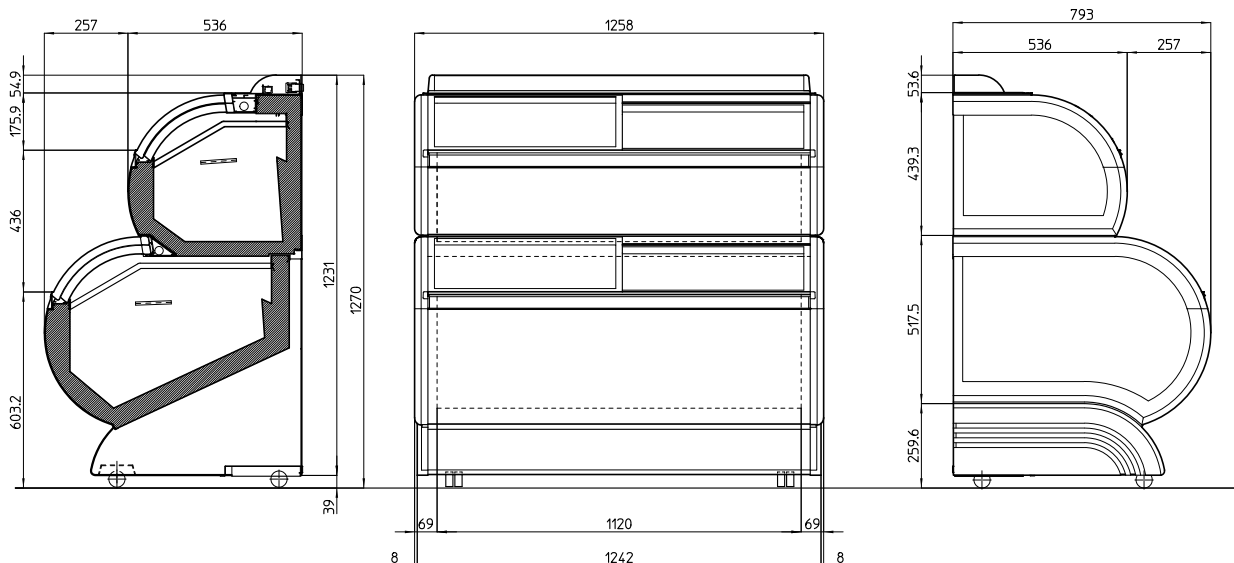

# KATALOG LEDO ŠKRINJA

*za trgovine  
i ugostiteljstvo*

---

Model	Vanjske mjere u metrima	Neto litraža
<b>RIO S 68</b>	<b>0,68 x 0,65 x 0,766/0,880</b>	<b>102</b>

Model	Vanjske mjere u metrima	Neto litraža
RIO S 100	1,0 x 0,65 x 0,766/0,880	190

Model	Vanjske mjere u metrima	Neto litraža
<b>RIO S 125</b>	<b>1,25 x 0,65 x 0,766/0,880</b>	<b>258</b>

Model	Vanjske mjere u metrima	Neto litraža
<b>RIO S 150</b>	<b>1,50 x 0,65 x 0,766/0,880</b>	<b>325</b>

# Rio S 175

Model	Vanjske mjere u metrima	Neto litraža
<b>RIO S 175</b>	<b>1,75 x 0,65 x 0,766/0,880</b>	<b>396</b>

Model	Vanjske mjere u metrima	Neto litraža
<b>B ice</b>	<b>1,258 x 0,793 x 1,270</b>	<b>255</b>

Model	Vanjske mjere u metrima	Broj kadica 6L
Isetta 4	0,824 x 0,760 x 1,176	4
Isetta 7	1,354 x 0,800 x 1,176	7

ISETTA STD 4

ISETTA STD 6R 7R 12R

Model	Vanjske mjere u metrima	Broj kadica 6L
Samoa 4	0,824 x 0,627 x 1,247	4
Samoa 7	1,354 x 0,627 x 1,247	7
Samoa 9	1,659 x 0,627 x 1,247	9
Samoa 12	2,119 x 0,627 x 1,247	12