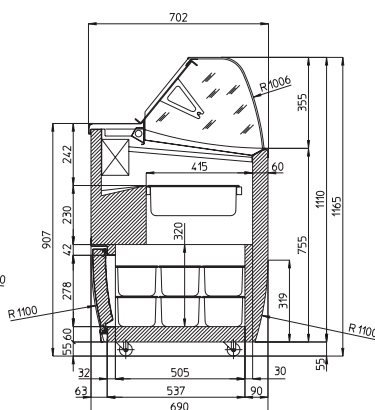

# Samoa 140

Model	Vanjske mjere u metrima	Broj kadica 6L
Samoa 140	1,354 x 0,783 x 1,247	10

SAMOA 120, 140

Model	Vanjske mjere u metrima	Broj kadica 6L
<b>Isabella 140</b>	<b>1,318 x 0,906 x 1,341</b>	<b>10</b>
<b>Isabella 180</b>	<b>1,648 x 0,906 x 1,341</b>	<b>13</b>

mod. 12

mod. 16

mod. 18

mod. 20

mod. 24

Model	Vanjske mjere u metrima	Broj kadica 6/8L
Millennium 12	1,148 x 1,062 x 1,392	12/8
Millennium 16	1,508 x 1,062 x 1,392	16/10
Millennium 18	1,678 x 1,062 x 1,392	18/12
Millennium 20	1,848 x 1,062 x 1,392	20/12
Millennium 24	2,188 x 1,062 x 1,392	24/16

mod. 12

mod. 16

mod. 18

mod. 20

mod. 24/12+12

Model	Vanjske mjere u metrima	Broj kadica 6/8L
<b>Mito 18</b>	<b>1,505 x 1,065 x 1,393</b>	<b>18/12</b>

VG 18

Model	Vanjske mjere u metrima	Broj kadica 6L
<b>Fenice 80</b>	<b>0,830 x 0,700 x 1,167</b>	<b>4</b>
<b>Fenice 118</b>	<b>1,310 x 0,702 x 1,165</b>	<b>7</b>